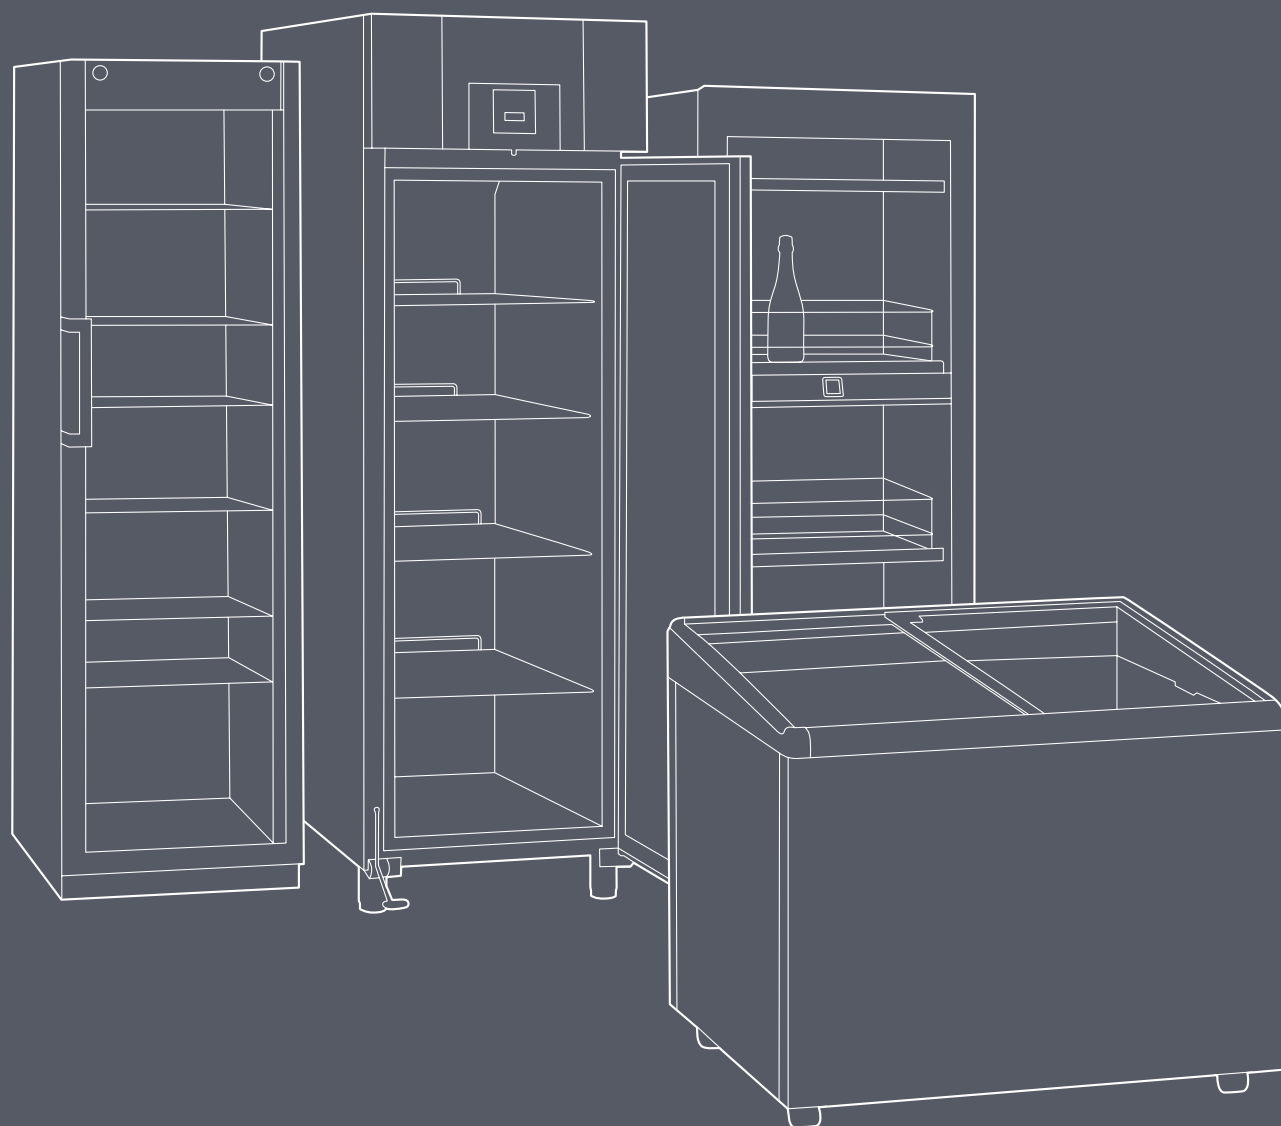

Cennik urządzeń gastronomicznych

---

obowiązuje od 1 styczeń 2022

LIEBHERR

Chłodziarki i zamrażarki

Cennik
urządzeń
gastronomicznych

Model	Indeks	Numer wersji	EAN	Seria	EEC	Opis	Wymiary	Cena kat.netto bez VAT
Gastronomiczne								
GKPv 6590	43	001	9005382195550	ProfiPremiumline	A	GN 2/1, stal szlachetna	212,0/70,0/83,0 cm	14 199 zł
GKPv 1490	43	001	9005382195475	ProfiPremiumline	C	GN 2/1, stal szlachetna	212,0/143,0/83,0 cm	24 699 zł
GKPv 1470	43	001	9005382195451	ProfiLine	C	GN 2/1, stal szlachetna	212,0/143,0/83,0 cm	20 799 zł
GKPv 1470	43	525	9005382211595	ProfiLine		GN 2/1, agregat zewnętrzny, stal szlachetna	212,0/143,0/83,0 cm	20 799 zł
GKPv 6570	43	001	9005382195536	ProfiLine	B	GN 2/1, stal szlachetna	212,0/70,0/83,0 cm	12 699 zł
GKPv 6570	13	525	9005382212639			GN 2/1, agregat zewnętrzny, stal szlachetna	212,0/70,0/83,0 cm	11 499 zł
GKPv 6577	40	001	9005382213117	ProfiLine	C	GN 2/1, stal szlachetna	212,0/70,0/83,8 cm	15 599 zł
GKPv 6573	42	001	9005382189559	ProfiLine	C	GN 2/1, LED, drzwi przeszklone, stal szlachetna	212,0/70,0/83,0 cm	16 099 zł
GGPv 6590	21	001	9005382196298	ProfiPremiumline	B	GN 2/1, NoFrost, stal szlachetna	212,0/70,0/83,0 cm	16 199 zł
GGPv 1490	43	001	9005382196038	ProfiPremiumline	C	GN 2/1, NoFrost, stal szlachetna	212,0/143,0/83,0 cm	24 299 zł
GGPv 1470	43	001	9005382195659	ProfiLine	C	GN 2/1, NoFrost, stal szlachetna	212,0/143,0/83,0 cm	23 299 zł
GGPv 6570	43	001	9005382196236	ProfiLine	C	GN 2/1, NoFrost, stal szlachetna	212,0/70,0/83,0 cm	14 299 zł
GGPv 6577	40	001	9005382213056	ProfiLine	D	GN 2/1, NoFrost, stal szlachetna	212,0/70,0/83,8 cm	17 399 zł
GKv 6460	23	001	9005382196434	ProfiLine	C	GN 2/1, stal szlachetna	206,4/74,7/79,1 cm	6 999 zł
GKv 6410	23	001	9005382196410	ProfiLine	C	GN 2/1	206,4/74,7/79,1 cm	6 099 zł
GKvbs 5760	23	001	9005382233139	ProfiLine	C	GN 2/1, stal czarna	186,4/74,7/79,1 cm	7 399 zł
GKv 5760	23	001	9005382197554	ProfiLine	C	GN 2/1	186,4/74,7/79,1 cm	6 799 zł
GKv 5710	23	001	9005382183632	ProfiLine	C	GN 2/1	186,4/74,7/79,1 cm	5 999 zł
GKv 5790	22	001	9005382196472	ProfiLine	C	GN 2/1, stal szlachetna	186,4/74,7/79,1 cm	7 199 zł
GKv 5730	22	001	9005382197493	ProfiLine	C	GN 2/1	186,4/74,7/79,1 cm	5 999 zł
GKv 4360	22	001	9005382196519	ProfiLine	D	stal szlachetna	190,0/59,7/68,0 cm	5 299 zł
GKv 4310	22	001	9005382194195	ProfiLine	D		190,0/59,7/68,0 cm	4 599 zł
GKvesf 5445	21	001	9005382167571	ProfiLine	D	front ze stali szlachetnej	164/75,0/73,0 cm	4 299 zł
GKvesf 4145	21	001	9005382167557	ProfiLine	D	front ze stali szlachetnej	180/60,0/61,0 cm	3 799 zł
GGv 5860	42	001	9005382197592	ProfiLine	C	stal szlachetna, NoFrost	206,4/74,7/79,1 cm	8 799 zł
GGv 5810	42	001	9005382196632	ProfiLine	C	NoFrost	206,4/74,7/79,1 cm	8 599 zł
GGvbs 5060	42	001	9005382233153	ProfiLine	C	stal czarna, NoFrost	186,4/74,7/79,1 cm	9 499 zł
GGv 5060	42	001	9005382196670	ProfiLine	C	NoFrost	186,4/74,7/79,1 cm	8 899 zł
GGv 5010	42	001	9005382196656	ProfiLine	C		186,4/74,7/79,1 cm	8 399 zł