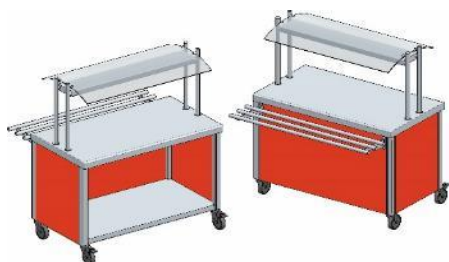

STANOWISKO JEZDNE NEUTRALNE

Nr katalogowy	Wymiar AxBxH [mm]	Cena PLN
DM-94808.2	865×680×850	4 005
DM-94808.3	1204×680×850	4 528
DM-94808.4	1543×680×850	5 150