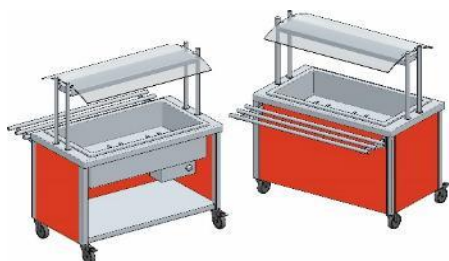

Nr katalogowy	Wymiar AxBxH [mm]	Cena PLN
DM-94903 - E	1400x730x1370	9 497

BUFETY I SYST. MOBILNE - CENNIK

DORJAN STANDARD ERIK - LIVE COOKING STATION

Nr katalogowy	Wymiar AxBxH [mm]	Cena PLN
DM-94908 - E	1400x930x1250	13 114

PÓŁKA DO BUFETU DORJAN

Nr katalogowy	Wymiar AxBxH [mm]	Cena PLN
DM-94905	1380x200	911

PÓŁKA DO BUFETU DORJAN

Nr katalogowy	Wymiar AxBxH [mm]	Cena PLN
DM-94906	730x320	777

STANOWISKO JEZDNE Z WANNA CHŁODNICZĄ

Nr katalogowy	Wymiar AxBxH [mm]	Cena PLN
DM-94800.2	865x680x850	11 071
DM-94800.3	1204x680x850	12 310
DM-94800.4	1543x680x850	13 623

BUFETY I SYST. MOBILNE - CENNIK

STANOWISKO JEZDNE Z PŁYTĄ CHŁODNICZĄ

Nr katalogowy	Wymiar AxBxH [mm]	Cena PLN
DM-94807.2	865×680×850	9 591
DM-94807.3	1204×680×850	10 569
DM-94807.4	1543×680×850	11 594

STANOWISKO JEZDNE Z WANNA BEMAROWĄ 1-KOMOROWĄ

Nr katalogowy	Wymiar AxBxH [mm]	Cena PLN
DM-94801.2	865×680×850	7 582
DM-94801.3	1204×680×850	8 627
DM-94801.4	1543×680×850	9 691

STANOWISKO JEZDNE Z WANNA BEMAROWĄ WIELOKOMOROWĄ