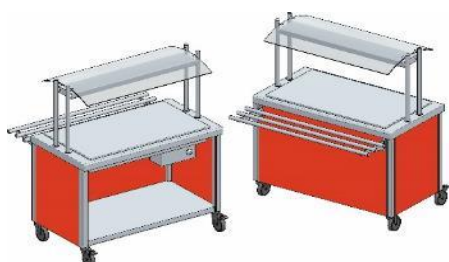

STANOWISKO JEZDNE Z PŁYTĄ PODGRZEWANĄ

Nr katalogowy	Wymiar AxBxH [mm]	Cena PLN
DM-94806.2	865×680×850	6 202
DM-94806.3	1204×680×850	7 461
DM-94806.4	1543×680×850	8 472