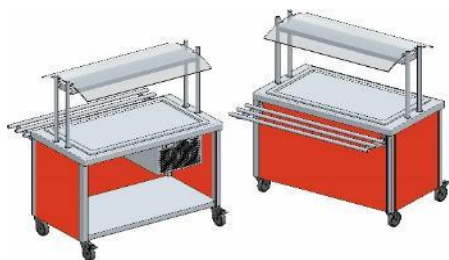

Nr katalogowy	Wymiar AxBxH [mm]	Cena PLN
DM-94903 - E	1400x730x1370	9 497

BUFETY I SYST. MOBILNE - CENNIK

DORJAN STANDARD ERIK - LIVE COOKING STATION

Nr katalogowy	Wymiar AxBxH [mm]	Cena PLN
DM-94908 - E	1400x930x1250	13 114

PÓŁKA DO BUFETU DORJAN

Nr katalogowy	Wymiar AxBxH [mm]	Cena PLN
DM-94905	1380x200	911

PÓŁKA DO BUFETU DORJAN

Nr katalogowy	Wymiar AxBxH [mm]	Cena PLN
DM-94906	730x320	777

STANOWISKO JEZDNE Z WANNA CHŁODNICZĄ

Nr katalogowy	Wymiar AxBxH [mm]	Cena PLN
DM-94800.2	865x680x850	11 071
DM-94800.3	1204x680x850	12 310
DM-94800.4	1543x680x850	13 623

BUFETY I SYST. MOBILNE - CENNIK

STANOWISKO JEZDNE Z PŁYTĄ CHŁODNICZĄ

Nr katalogowy	Wymiar AxBxH [mm]	Cena PLN
DM-94807.2	865×680×850	9 591
DM-94807.3	1204×680×850	10 569
DM-94807.4	1543×680×850	11 594