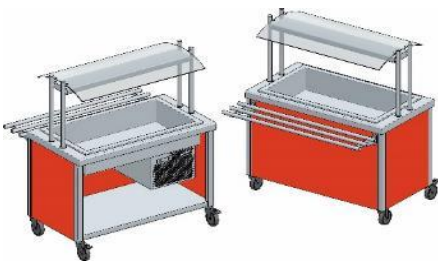

Nr katalogowy	Wymiar AxBxH [mm]	Cena PLN
DM-94903 - E	1400x730x1370	9 497

BUFETY I SYST. MOBILNE - CENNIK

DORJAN STANDARD ERIK - LIVE COOKING STATION

Nr katalogowy	Wymiar AxBxH [mm]	Cena PLN
DM-94908 - E	1400x930x1250	13 114

PÓŁKA DO BUFETU DORJAN

Nr katalogowy	Wymiar AxBxH [mm]	Cena PLN
DM-94905	1380x200	911

PÓŁKA DO BUFETU DORJAN

Nr katalogowy	Wymiar AxBxH [mm]	Cena PLN
DM-94906	730x320	777

STANOWISKO JEZDNE Z WANNA CHŁODNICZĄ

Nr katalogowy	Wymiar AxBxH [mm]	Cena PLN
DM-94800.2	865x680x850	11 071
DM-94800.3	1204x680x850	12 310
DM-94800.4	1543x680x850	13 623

BUFETY I SYST. MOBILNE - CENNIK

STANOWISKO JEZDNE Z PŁYTĄ CHŁODNICZĄ

Nr katalogowy	Wymiar AxBxH [mm]	Cena PLN
DM-94807.2	865×680×850	9 591
DM-94807.3	1204×680×850	10 569
DM-94807.4	1543×680×850	11 594